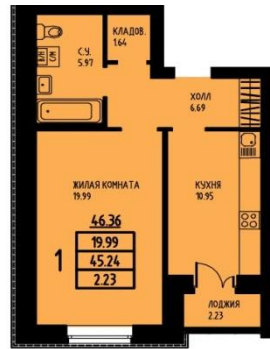

Студии 29 кв.м. (13,5 кв.м. жилая/ 4 кв.м. лоджия)

- 1 этаж – **нет в наличии**
- 2 этаж – **нет в наличии**
- 3 этаж – 1 378 000 рублей.
- 4 этаж – 1 368 000 рублей.
- 5 этаж – 1 368 000 рублей. **(есть квартира с отделкой)**

1-комнатная 38,5 кв.м. (18 кв.м. жилая/ 2,4 кв.м. лоджия)

- 1 этаж – 1 680 000 рублей.
- 2 этаж – **нет в наличии**
- 3 этаж – **нет в наличии**
- 4 этаж – **нет в наличии**
- 5 этаж – 1 685 000 рублей.

1-комнатная 46,5 кв.м. (20 кв.м. жилая / 2,4 кв.м лоджия)

- 1 этаж – 1 970 000 рублей.
- 2 этаж – 2 016 660 рублей.
- 3 этаж – 2 039 000 рублей.
- 4 этаж – 2 016 660 рублей **(есть квартира с отделкой)**
- 5 этаж – 2 016 660 рублей.

1-комнатная 47,5 кв.м. (18,5 кв.м. жилая / 4 кв.м. лоджия)

- 1 этаж – 2 026 400 рублей.
- 2 этаж – **нет в наличии**
- 3 этаж – **нет в наличии**
- 4 этаж – **нет в наличии**
- 5 этаж – **нет в наличии**