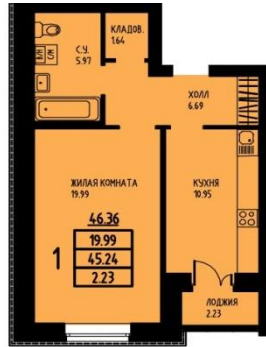

Студии 29 кв.м. (13,5 кв.м. жилая/ 4 кв.м. лоджия)

- 1 этаж – **нет в наличии**
- 2 этаж – **нет в наличии**
- 3 этаж – 1 378 000 рублей.
- 4 этаж – 1 368 000 рублей.
- 5 этаж – 1 368 000 рублей.

1-комнатная 38,5 кв.м. (18 кв.м. жилая/ 2,4 кв.м. лоджия)

- 1 этаж – 1 680 000 рублей.
- 2 этаж – **нет в наличии**
- 3 этаж – 1 695 000 рублей.
- 4 этаж – **нет в наличии**
- 5 этаж – 1 685 000 рублей.

1-комнатная 46,4 кв.м. (20 кв.м. жилая / 2,4 кв.м. лоджия)

- 1 этаж – 1 970 000 рублей.
- 2 этаж – 2 016 660 рублей.
- 3 этаж – 2 039 000 рублей.
- 4 этаж – 2 016 660 рублей.
- 5 этаж – 2 016 660 рублей.

1-комнатная 47,7 кв.м. (18,5 кв.м. жилая / 4 кв.м. лоджия)

- 1 этаж – 2 026 400 рублей.
- 2 этаж – **нет в наличии**
- 3 этаж – **нет в наличии**
- 4 этаж – 2 074 000 рублей.
- 5 этаж – 2 074 000 рублей.

2-комнатная 65,5 кв.м. (38,8 кв.м. жилая/ 2,2 кв.м. лоджия)